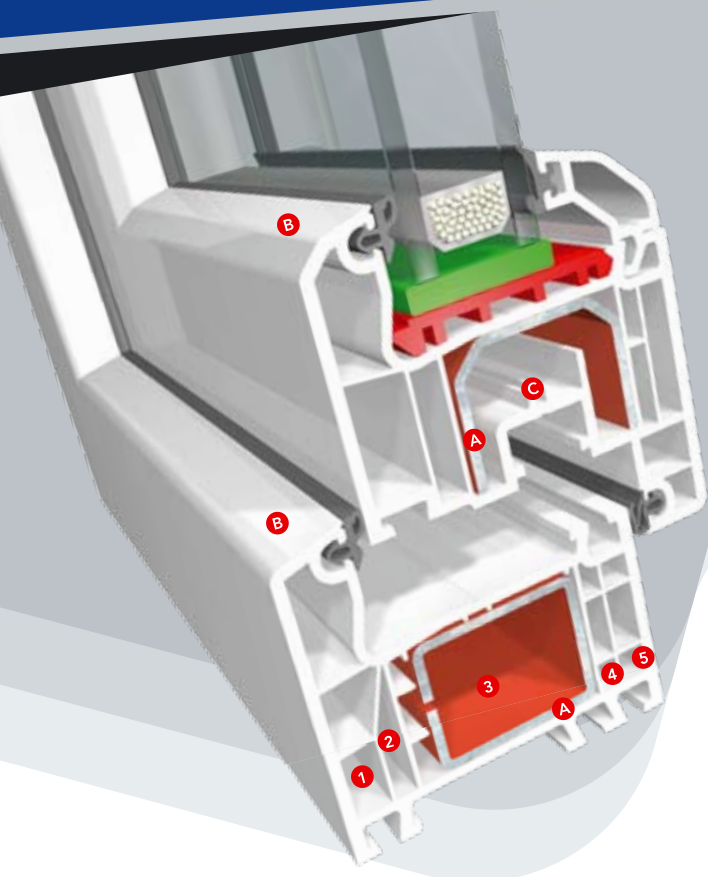

## perfekcyjna forma

Harmonia i komfort.

Współczesna architektura wymaga nowych standardów. Perfekcyjna forma profili

**ideal 4000** spełnia te wymagania

– łączy w sobie najnowocześniejszą technikę z najwyższym komfortem mieszkania.

ideal 4000

system profili okiennych pvc

innowacja  
indywidualność

# ideal 4000

System **ideal 4000** to nowa generacja profili, które już dzisiaj spełniają wymagania stawiane oknom w przyszłości. Łączą w sobie najnowocześniejszą technikę z najwyższym komfortem mieszkania. Mocna konstrukcja profili o szerokości 70 mm oraz duże komory na wzmocnienia stalowe **(A)** gwarantują optymalne parametry statyczne i umożliwiają wykonanie okien o dużych gabarytach. Pięciokomorowa **(1-5)** budowa zapewnia natomiast wysoką izolacyjność cieplną i akustyczną. 15° skos krawędzi ramy i skrzydła **(B)** zapewnia optymalny spływ wody. Przesunięcie osi wrębu okuciowego **(D)** o 13 mm daje możliwość lepszego zabezpieczenia przed włamaniem. Oryginalne i harmonijne wzornictwo, w połączeniu z dużym bogactwem rozwiązań systemowych, dają nieograniczone możliwości kreowania okien i podkreślenia przez to własnego stylu. Klasyczne, eleganckie linie w smukłych profilach o wyrazistych konturach. Świetnie sprawdza się zarówno w nowoczesnej architekturze budownictwa jedno- i wielorodzinnego, jak i w przypadku renowacji. Szczególnie istotną zaletą jest obniżona wysokość ramy i skrzydła, co zwiększa powierzchnię przeszklenia i pozwala wpuścić do pomieszczeń więcej światła.

 Profile dostępne w szerokiej gamie kolorystycznej.