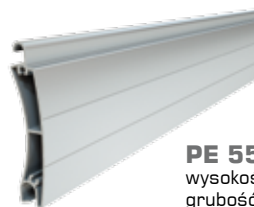

wzmocnienie w listwie dolnej – duża sztywność i stabilność pancerza

zabezpieczony patentem mechanizm zapadkowy w dolnej części rolety zapobiegający przed próbą podniesienia kurtyny rolet

SYSTEMY

- możliwość adaptacji systemu w istniejących jak i w nowo wznoszonych budynkach
- możliwość wykorzystania istniejących elementów składowych będących już w sprzedaży

PROFILE

PE 55
wysokość profilu: 55 mm
grubość: 14 mm

KOLORYSTYKA PROFILI

NAPĘDY I AKCESORIA