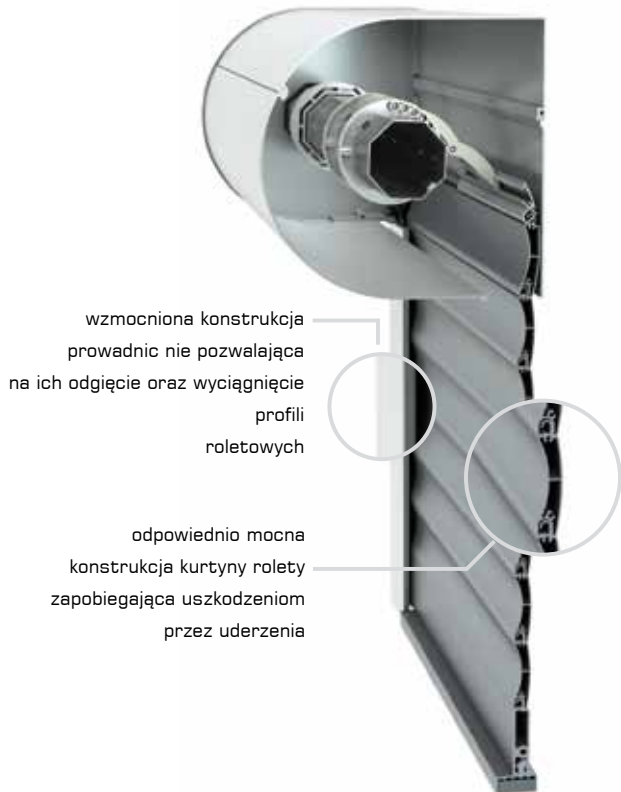

SYSTEMY ROLET ANTYWŁAMANIOWYCH

wzmocniona konstrukcja prowadnic nie pozwalająca na ich odgięcie oraz wyciągnięcie profili roletowych

odpowiednio mocna konstrukcja kurtyny rolety zapobiegająca uszkodzeniom przez uderzenia