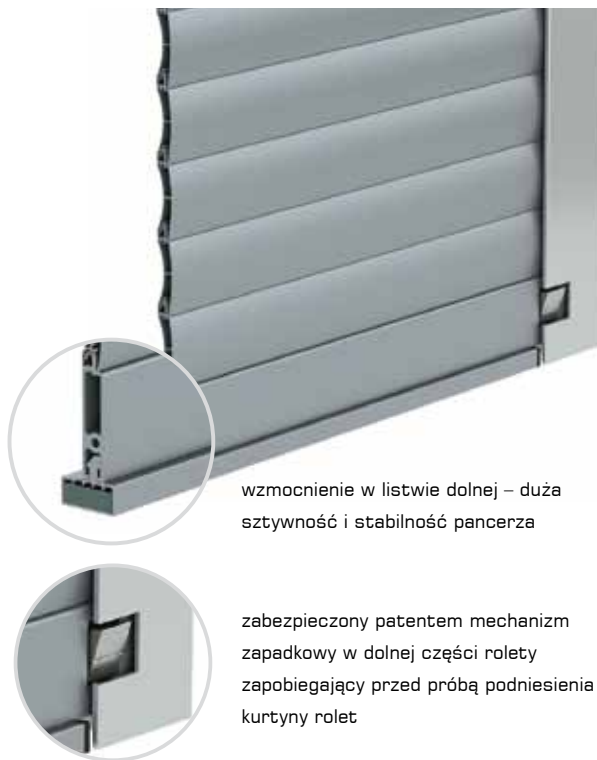

SYSTEMY ROLET ANTYWŁAMANIOWYCH

wzmocniona konstrukcja prowadnic nie pozwalająca na ich odgięcie oraz wyciągnięcie profili roletowych

odpowiednio mocna konstrukcja kurtyny rolety zapobiegająca uszkodzeniom przez uderzenia

wzmocnienie w listwie dolnej – duża sztywność i stabilność pancerza

zabezpieczony patentem mechanizm zapadkowy w dolnej części rolety zapobiegający przed próbą podniesienia kurtyny rolet

SYSTEMY

- możliwość adaptacji systemu w istniejących jak i w nowo wznoszonych budynkach
- możliwość wykorzystania istniejących elementów składowych będących już w sprzedaży

PROFILE

PE 55
wysokość profilu: 55 mm
grubość: 14 mm

KOLORYSTYKA PROFILI

NAPĘDY I AKCESORIA